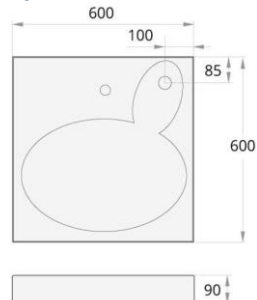

Dette er ikke en produktionsfejl, og er derfor ikke reklamationsberettiget!

Håndvaske mål:

CLARO "MINI"

CLARO / CLARO "PLUS"

Leveres i samarbejde med

BAHEKO A/S - JUNI 2022 Produktansv. H.K. Nielsen Mobil: 22265503