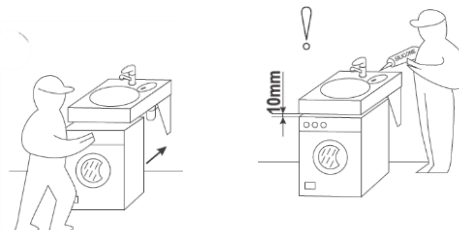

Badeværelse på 2m²

Sådan fungerer løsningen:

Ny håndvask kombineret med en "slimline" vaskemaskine

Udskift den eksisterende håndvask på badeværelset eller i bryggerset, med en af CLARO håndvaskene, og sæt derefter en "slimline" vaskemaskinen på plads under håndvasken.