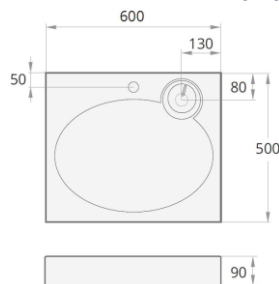

Håndvaske mål:

CLARO "MINI"