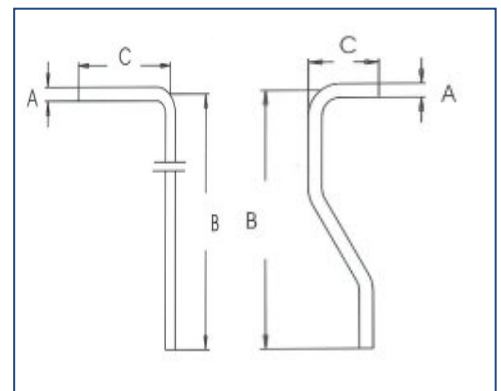

BAHEKO Afløbsrør

Side 1 af 1

Beskrivelse til kvalitetssikring

Produkt: Vinkel afløbsrør

Størrelse: 1 1/4"

Materiale: Forkromet messing

Vvs nr.: 75 02XX.XXX

EAN nr.: 5706555XXXXXX

BAHEKO nr.: 75 02XX.XXX

Tekniske data:

Type: Vinkel afløbsrør
 Materiale: Messing

Produktbillede

Skitse

Produktprogram:

Vvs nr.:	BAHEKO nr.:	Type:	Dim.:	Vægt (Kg)	Materiale	A (mm)	B (mm)	C (mm)
75 0221.010	750221,010	Vinkel afl. rør	1 1/4"	0,154	Fokr. messing	32	250	130
75 0223.010	750223,010	Vinkel afl. rør	1 1/4"	0,194	Fokr. messing	32	250	220
75 0231.010	750231,010	Vinkel afl. rør	1 1/4"	0,348	Fokr. messing	32	580	220
75 0233.010	750233,010	Vinkel afl. rør	1 1/4"	0,392	Fokr. messing	32	680	220
75 0234.010	750234,010	Vinkel afl. rør	1 1/4"	0,400	Fokr. messing	32	740	220
S - Afløbsrør								
75 0240.010	750240,010	S-afl. rør	1 1/4"	0,400	Fokr. messing	32	610	120