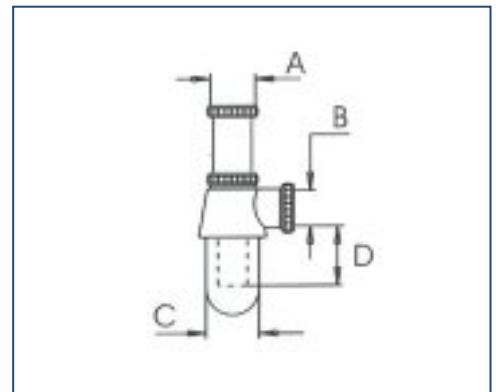

Produktprogram:

Vvs nr.:	BAHEKO nr.:	Type:	Dim.:	Vægt (Kg)	A (mm)	B (mm)	C (mm)	D (mm)
75 0001.010	750001,010	530S	1 1/4" X 32 mm.	0,394	1 1/4"	32	50	80
75 0001.011	750001,011	530S	1 1/2" X 40 mm.	0,600	1 1/2"	40	60	76
75 0001.052	750001,052	530S	1 1/4" X 40 mm.	0,550	1 1/4"	40	50	76
Tilbehør:								
75 0389.110	750389,110	Flad gi-pakn. t/75 0001.010	1 1/4"	0,002	1 1/4"			
75 0389.111	750389,111	Flad gi-pakn. t/75 0001.011	1 1/2"	0,002	1 1/2"			
75 0389.152	750389,152	Bundpakning t/ 75 0001.010		0,002				
75 0389.162	750389,162	Bundpakning t/ 75 0001.011		0,002				

Informationer vedr. drift & vedligeholdelse: Bundkop aftages og renses med jævne mellemrum.