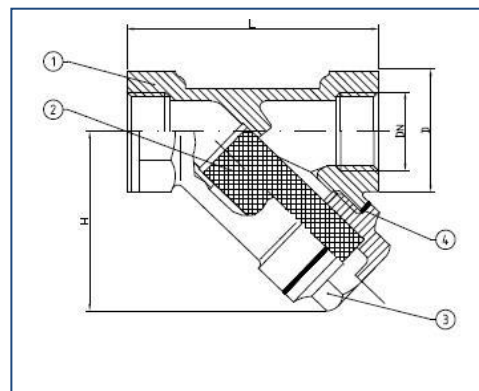

BAHEKO Snavssamlere

Side 1 af 1

Beskrivelse til kvalitetssikring

Produkt: Snavssamler

Størrelse: 3/8" - 1/2" - 3/4" - 1 - 1 1/4" - 1 1/2" - 2" - 2 1/2" - 3" - 4"

Materiale: Bronze

Vvs nr.: 44 9115.XXX

EAN nr.: 57065552280XX

Produktbillede

Skitse

Produktprogram:

Vvs nr.:	BAHEKO nr.:	Type:	Dim.:	Vægt (Kg)	L (mm)	H (mm)	Filter Str. mm. Diam. / Højde	Filter maske str. mm.
44 9115.003	449115,003	Muffe/Muffe	3/8"	0,256	55	42	Føres ikke !	0,35
44 9115.004	449115,004	Muffe/Muffe	1/2"	0,300	65	42	20 / 30	0,35
44 9115.006	449115,006	Muffe/Muffe	3/4"	0,356	83	45	25 / 40	0,35
44 9115.008	449115,008	Muffe/Muffe	1"	0,480	92	53	30 / 45	0,35
44 9115.010	449115,010	Muffe/Muffe	1 1/4"	0,720	105	65	35 / 55	0,50
44 9115.011	449115,011	Muffe/Muffe	1 1/2"	0,900	115	73	40 / 60	0,50
44 9115.012	449115,012	Muffe/Muffe	2"	1,600	131	95	50 / 75	0,50
44 9115.013	449115,013	Muffe/Muffe	2 1/2"	2,500	146	105	70 / 95	0,90
44 9115.014	449115,014	Muffe/Muffe	3"	3,700	172	128	75 / 102	0,90
På bestilling		Muffe/Muffe	4"	6,800	226	178	Føres ikke !	0,90