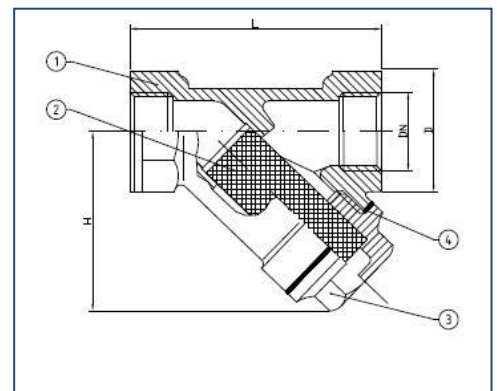

Produktprogram:

Vvs nr.:	BAHEKO nr.:	Type:	Dim.:	Vægt (Kg)	L (mm)	H (mm)	Filter Str. mm. Diam. / Højde	Filter maske str. mm.
44 9115.003	449115,003	Muffe/Muffe	3/8"	0,256	55	42	Føres ikke !	0,35
44 9115.004	449115,004	Muffe/Muffe	1/2"	0,300	65	42	20 / 30	0,35
44 9115.006	449115,006	Muffe/Muffe	3/4"	0,356	83	45	25 / 40	0,35
44 9115.008	449115,008	Muffe/Muffe	1"	0,480	92	53	30 / 45	0,35
44 9115.010	449115,010	Muffe/Muffe	1 1/4"	0,720	105	65	35 / 55	0,50
44 9115.011	449115,011	Muffe/Muffe	1 1/2"	0,900	115	73	40 / 60	0,50
44 9115.012	449115,012	Muffe/Muffe	2"	1,600	131	95	50 / 75	0,50
44 9115.013	449115,013	Muffe/Muffe	2 1/2"	2,500	146	105	70 / 95	0,90
44 9115.014	449115,014	Muffe/Muffe	3"	3,700	172	128	75 / 102	0,90
På bestilling		Muffe/Muffe	4"	6,800	226	178	Føres ikke !	0,90

Informationer vedr. drift & vedligeholdelse:

Filteret rengøres jævnligt efter behov. Luk for vandtilførslen, afmonter proppen(3), tag filtret ud af ventilhuset (1) og rengør filteret (2).
Udskift evt. pakning(4) / filter(2). Disse kan bestilles som løsdeler.